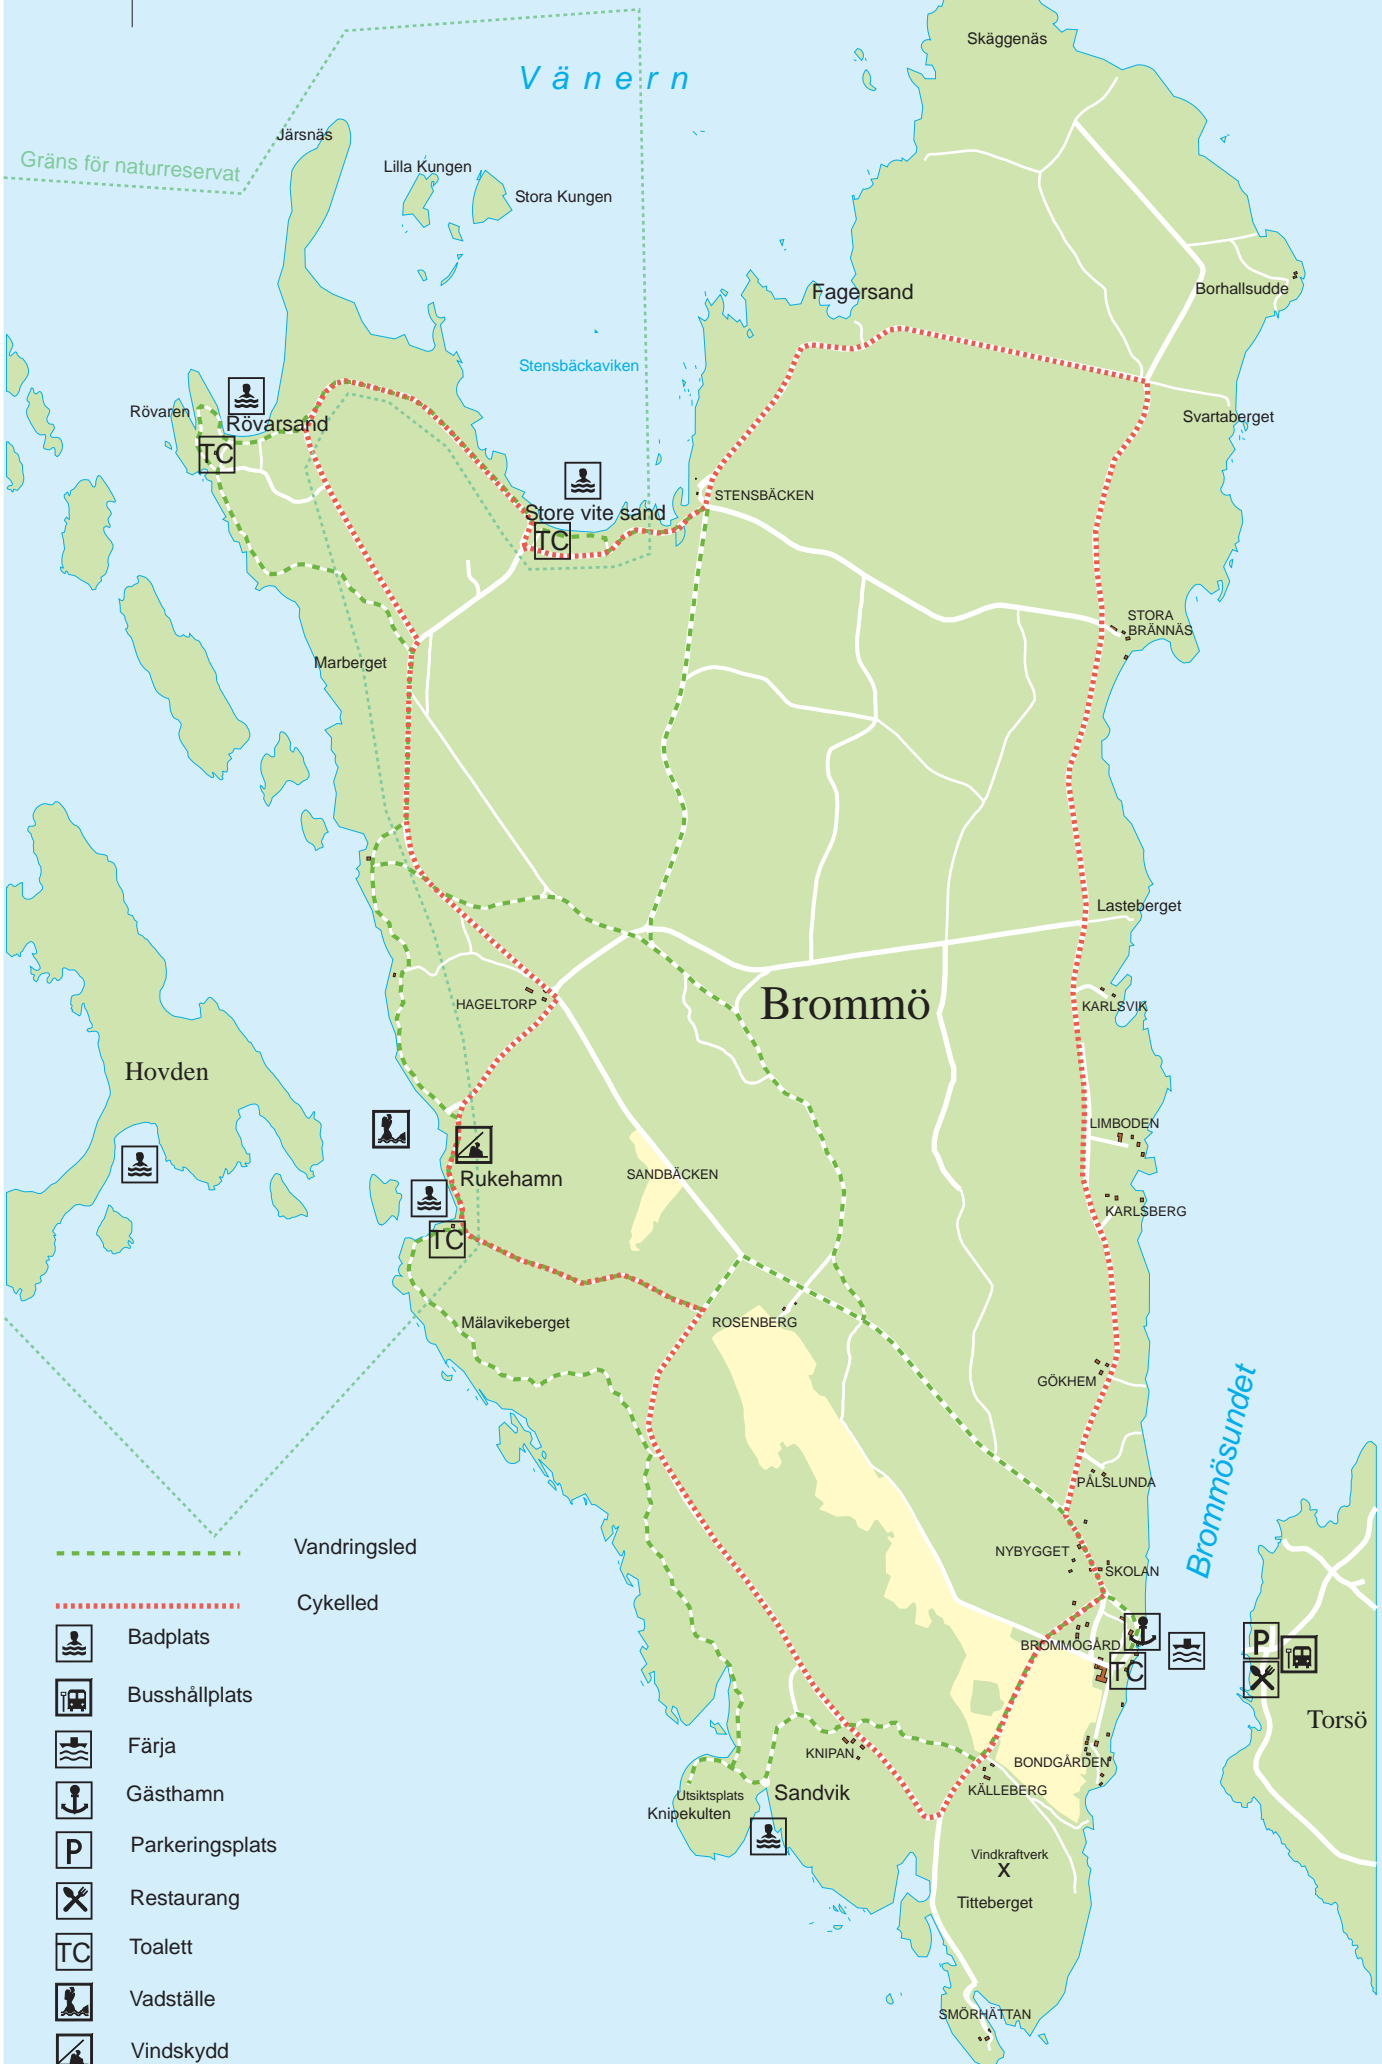

Vänern

Gräns för naturreservat

Järsnäs

Lilla Kungen

Stora Kungen

Skäggenäs

Fagersand

Borhallsudde

Röveren

Rövarsand

Store vite sand

STENSBÄCKEN

Svartaberget

Marberget

STORA BRÄNNÄS

Hovden

HAGELTORP

Brommö

Lasteberget

KARLSVIK

Rukehamn

SANDBÄCKEN

LIMBODEN

KARLSBERG

KNIPAN

Sandvik

BONDGÅRDEN

KÄLLEBERG

Vindkraftverk X

Titteberget

SMÖRHÄTTAN

Torsö